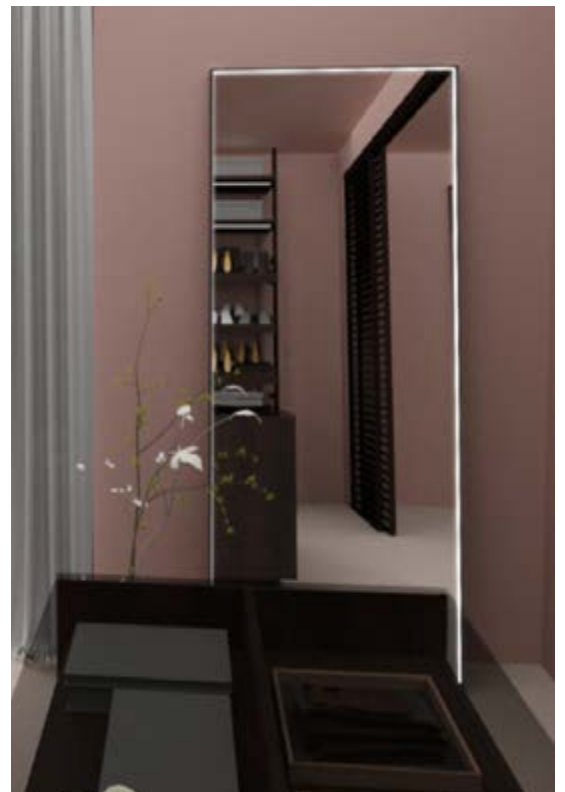

S1200 LED mirror

Profile color_ Dark Bronze anodized

Panel material_ Mirror Bronze

Dimensions (W x H): 860 x 2200 mm