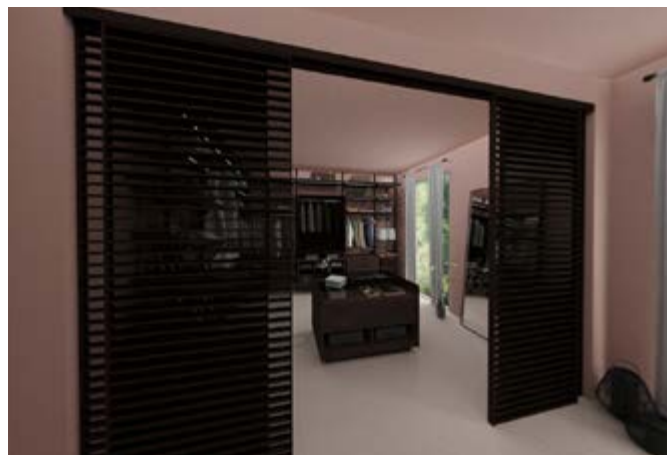

Sliding door system S8000

Profile color_ Dark Bronze anodized

Panel material_ Tempered safety glass clear Bronze / Parsol® Bronze

Accessories_ Synchronized control mechanism, adhesive dividing rail 12 mm

Dimensions (W x H): 4000 x 2780 mm