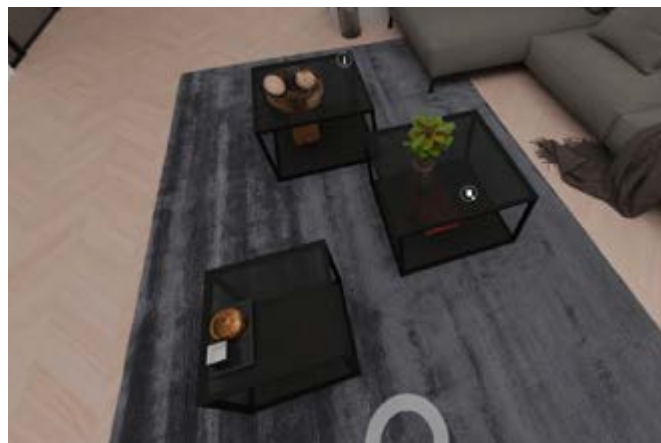

2_ Abmessungen / Dimensions:

600 x 430 x 600 mm (B x H x T / W x H x D)