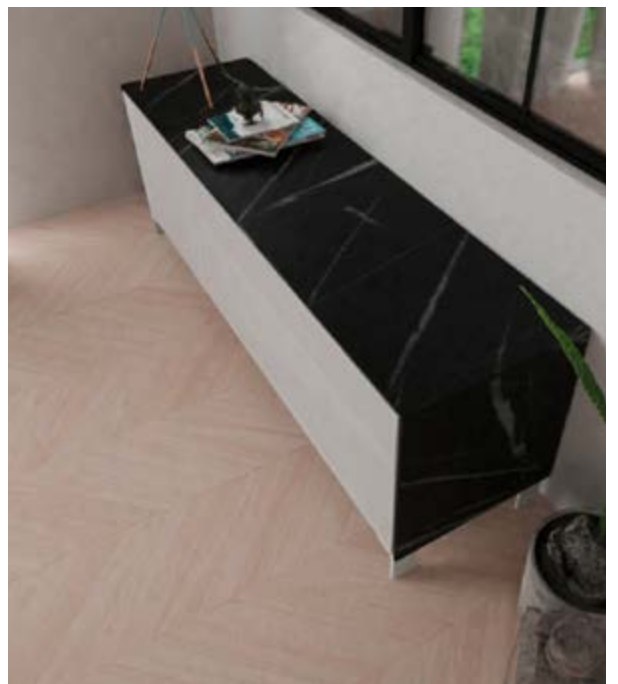

SOLITÄR CREO REGAL

SOLITAIRE CREO SHELF

7

Solitär Creo Regal

Profilfarbe_ Schwarz eloxiert

Oberfläche_ Urban Structures Maloja Nussbaum, lackiert nach NCS S 2010-B90G Pastelltürkis

Glasböden_ ESG Weiß satiniert

Ausstattung_ Fachböden Dekor und Glas, Rückwände, Einschubkorpus 12 mm, Einschubkorpus 19 mm mit Klappe, Einschubkorpus 19 mm mit Schub, Einschubkorpus 19 mm mit Drehtür

Abmessungen (B x H x T): 2084 x 2120 x 400 mm

Solitaire Creo shelf

Profile color_ Black anodized

Surface_ Urban Structures Maloja Walnut, lacquered acc. to NCS S 2010-B90G Pastel Turquoise

Glass shelves_ Satin-finished tempered safety glass White

Accessories_ Décor and glass shelves, rear panels, slide-in corpus 12 mm, slide-in corpus 19mm with drawer, slide-in corpus 19mm with hinge door

Dimensions (W x H x D): 2084 x 2120 x 400 mm

SOLITÄR STIVARO LIGRAN

SOLITAIRE STIVARO LIGRAN

8

Solitär Stivaro Ligran

Profilfarbe_ Silber eloxiert

Deckplatte und Seitenwangen_ Egger® F206 ST9 Pietra Grigia Schwarz

Fronten_ Floatglas Matelac® Pure White

Ausstattung_ Schubkästen, Drehtür, MöbelfüÙe

Abmessungen (B x H): 1550 x 480/610 x 450mm

Solitaire Stivaro Ligran

Profile color_ Silver anodized

Lid plate and side panel_ Egger® F206 ST9 Pietra Grigia Black

Front panel_ Float glass Matelac® Pure White

Accessories_ Drawers, hinge door, furniture feet

Dimensions (W x H x D): 1550 x 480/610 x 450mm