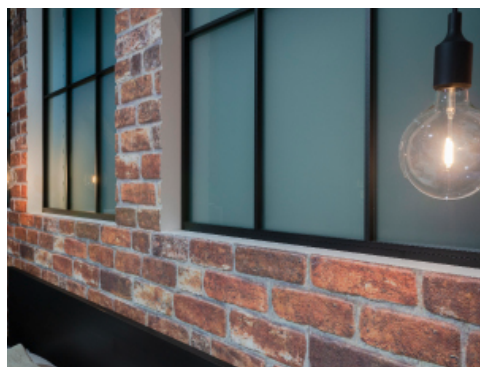

FESTELEMENT S1200 / FIXED ELEMENT S1200

Gleittür S1200 AIR mit Festelement

Profilfarbe: Schwarz matt pulverbeschichtet

Füllung: Sicherheitsglas (ESG) Grau klar / Parsol® Grau

Sliding Door S1200 AIR with Fixed Element

Profile color: Black matte powder coated

Panel material: Tempered safety glass Gray clear / Parsol® Gray

Abgebildete Füllungen/Oberflächen können je nach Verfügbarkeit abweichen.
Panels/surfaces shown may vary depending on availability.

Universell einsetzbares Festelement als Raumteiler auch in Kombination mit einer Gleittür S1200 oder S1200 AIR. Die umlaufend schmale Profilansicht erzeugt einen dezenten Rahmen, der die Füllung in Szene setzt. Preislich orientiert sich das Festelement S1200 an dem Gleitürsystem S1200 AIR.

Universal fixed element for use as a room divider also in combination with sliding door S1200 or S1200 AIR. The narrow profile acts as a discreet frame to showcase the panel. The price of the fixed element S1200 is based on sliding door S1200 AIR.