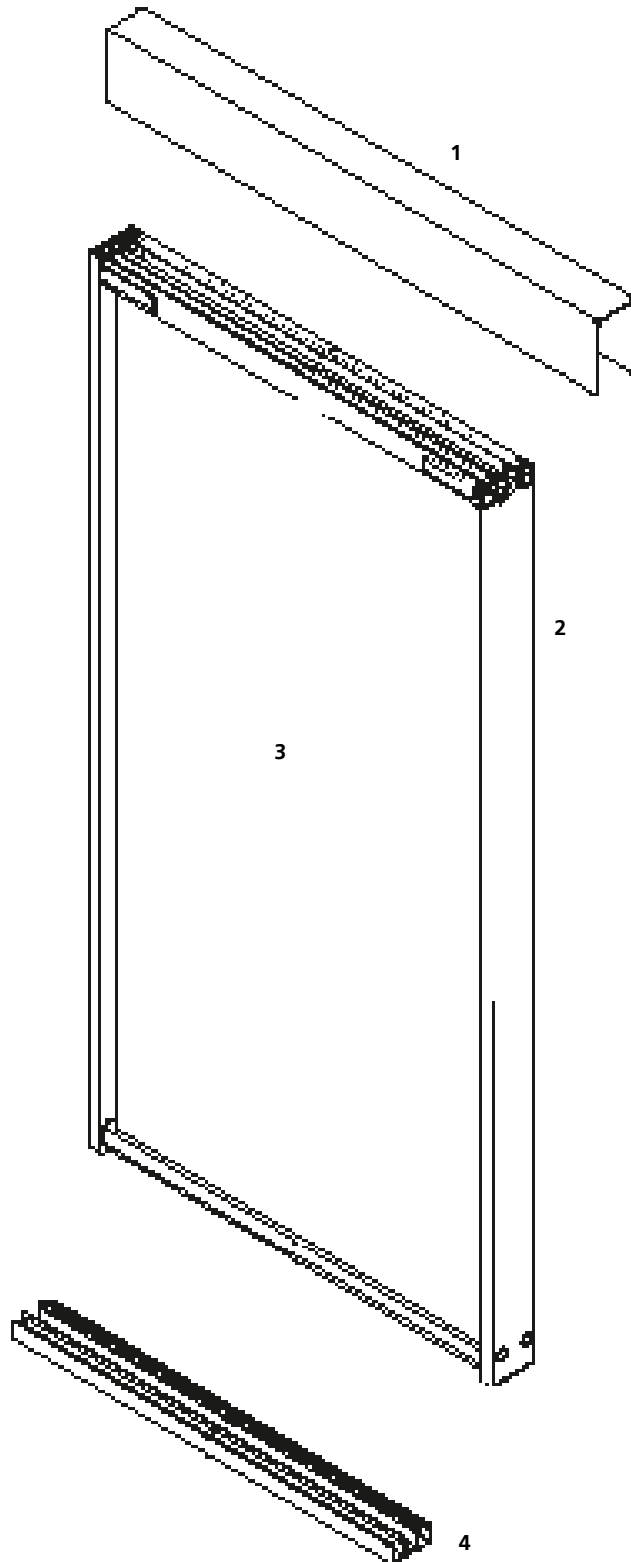

TECHNISCHE DETAILS / TECHNICAL DETAILS

Standardmaße:

Maximalmaß (B x H): 1400 x 3100 mm

Mindestmaß (B x H): 200 x 200 mm

Max. Türgewicht: 180 kg

Rahmenprofilfarbe:

Silber
Hell Bronze
Dunkel Bronze
Weiß
Schwarz matt

Standard sizes:

Maximum size (W x H): 1400 x 3100 mm

Minimum size (W x H): 200 x 200 mm

Element weight: max. 180kg

Traverse color:

Silver
Light Bronze
Dark Bronze
White
Black matte

Das Beispiелеlement besteht aus:

1. 1_ 1-läufige- Deckenschiene
2. 2_ Profil-Oberfläche Silber eloxiert (Standard)
3. 3_ Maßgefertigtes Element inkl. aller Beschläge
4. 4_ Bodenprofil

The sample unit comprises:

1. 1_ Single top track
2. 2_ Profile surface anodized Silver (standard)
3. 3_ Custom-built element, including all fittings
4. 4_ Ground profile

raumplus GmbH · Dortmundener Straße 35
28199 Bremen · Deutschland / Germany
Tel. +49 (0) 421 / 579 50 0
Fax +49 (0) 421 / 579 50 11
info@raumplus.de · www.raumplus.com