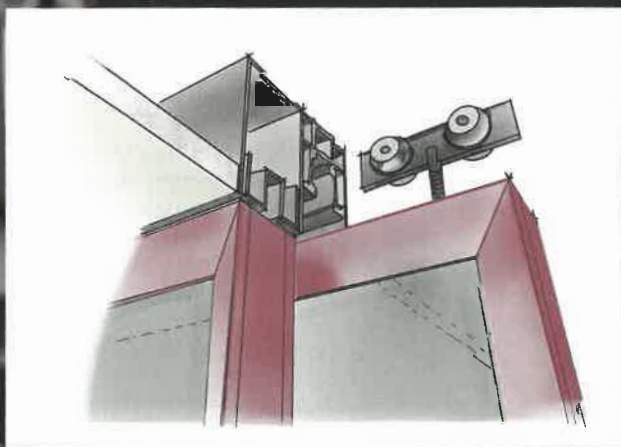

Zukunftssessel „Luna“ für Linak: Für den Einsatz in Co-Working-Spaces, Homeoffices oder offenen Wohnzimmern konzipiert, kann er auch als Raumteiler genutzt werden. Der Sessel der Zukunft bietet dynamische Funktionen und unterstützt den Nutzer in seinem persönlichen Wohlbefinden. Sowohl ergonomisch als auch funktional lassen sich im Handumdrehen individuelle Konfigurationen realisieren – im Büro eine Zone der kreativen Entspannung und daheim ein Bereich des inspirierten, relaxten Arbeitens. Das motorisch höhenverstell- und drehbare Akustik-/Sichtschutz-Panel funktioniert aufgrund der akkubetriebenen Linearantriebe und der Beleuchtung ortsungebunden.

Gleittür-Profilsystem „Facet“ für Raumplus: Inspiriert von den geschliffenen Facetten eines Edelsteines reflektieren die schlanken Profile das Umgebungslicht unterschiedlich stark. Das Zusammenspiel aus filigranen Profilabmessungen und gehrungsartigen Eckverbindungen verleiht Türfüllungen einen Rahmen von minimalistischer Eleganz. „Facet“ kann in den eloxierten und gebürsteten Farbvarianten Kupfer, Champagner und Schwarz als Raumteiler, als Gleittür vor Einbauschränken oder als Entrée zum begehbaren Kleiderschrank zum Einsatz kommen.